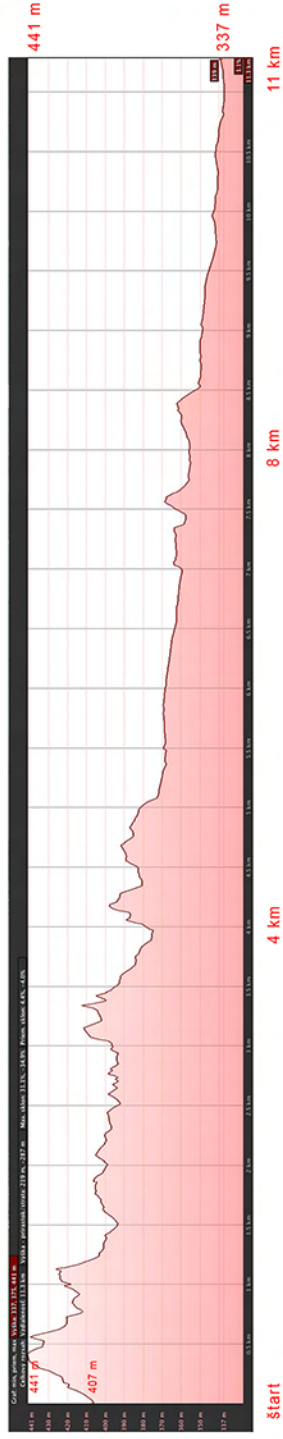

22. ročník Memoriálu Jozefa Gabčíka profil trate

na požiadanie /mario.pazicky@me.com/ Vám zašleme zdrojový súbor "Gabčík_trat.gpx"

POZOR: zmena čiastkových úsekov trate vyhradená!