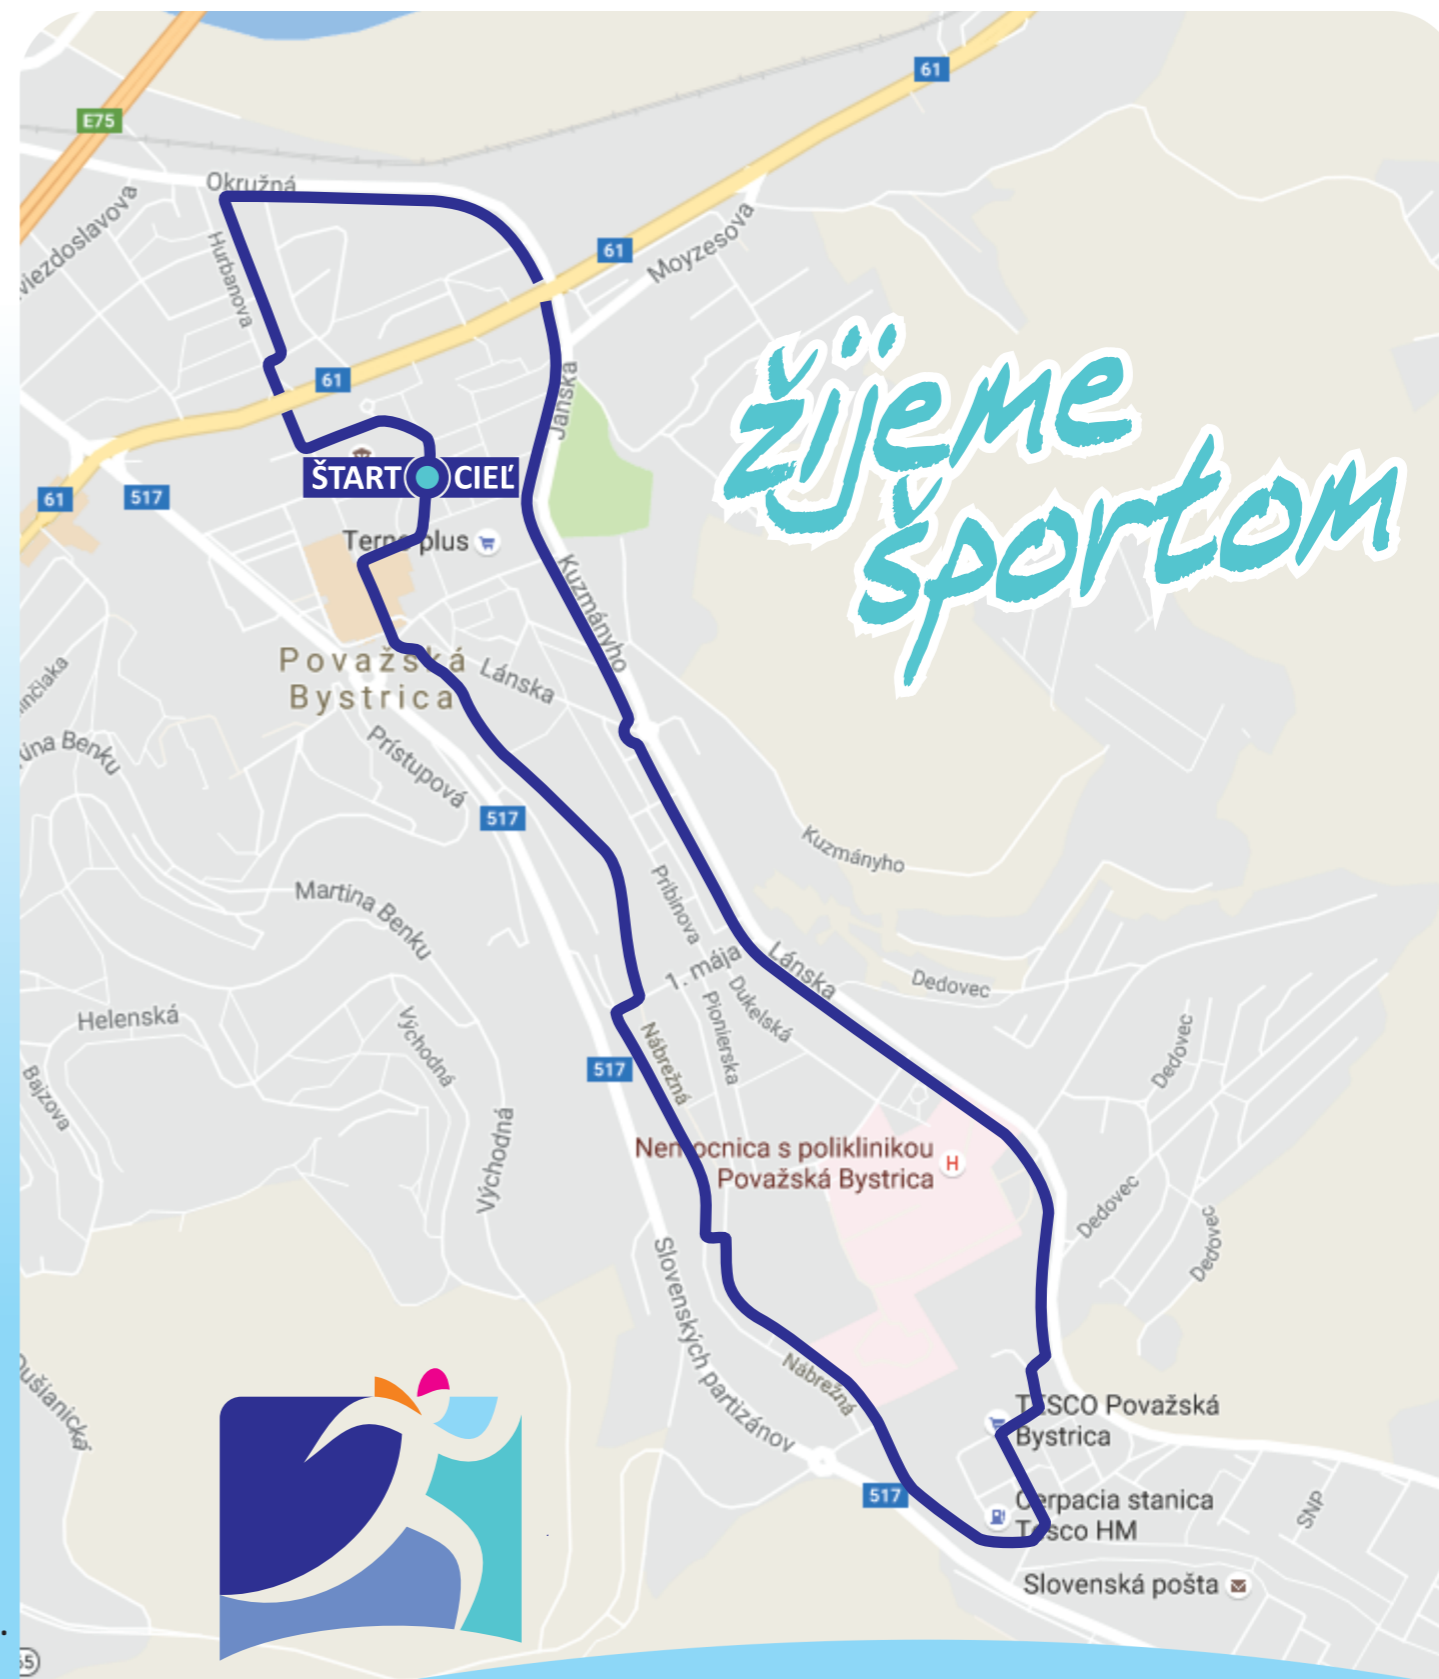

Trasa Zimného behu Považskou Bystricou