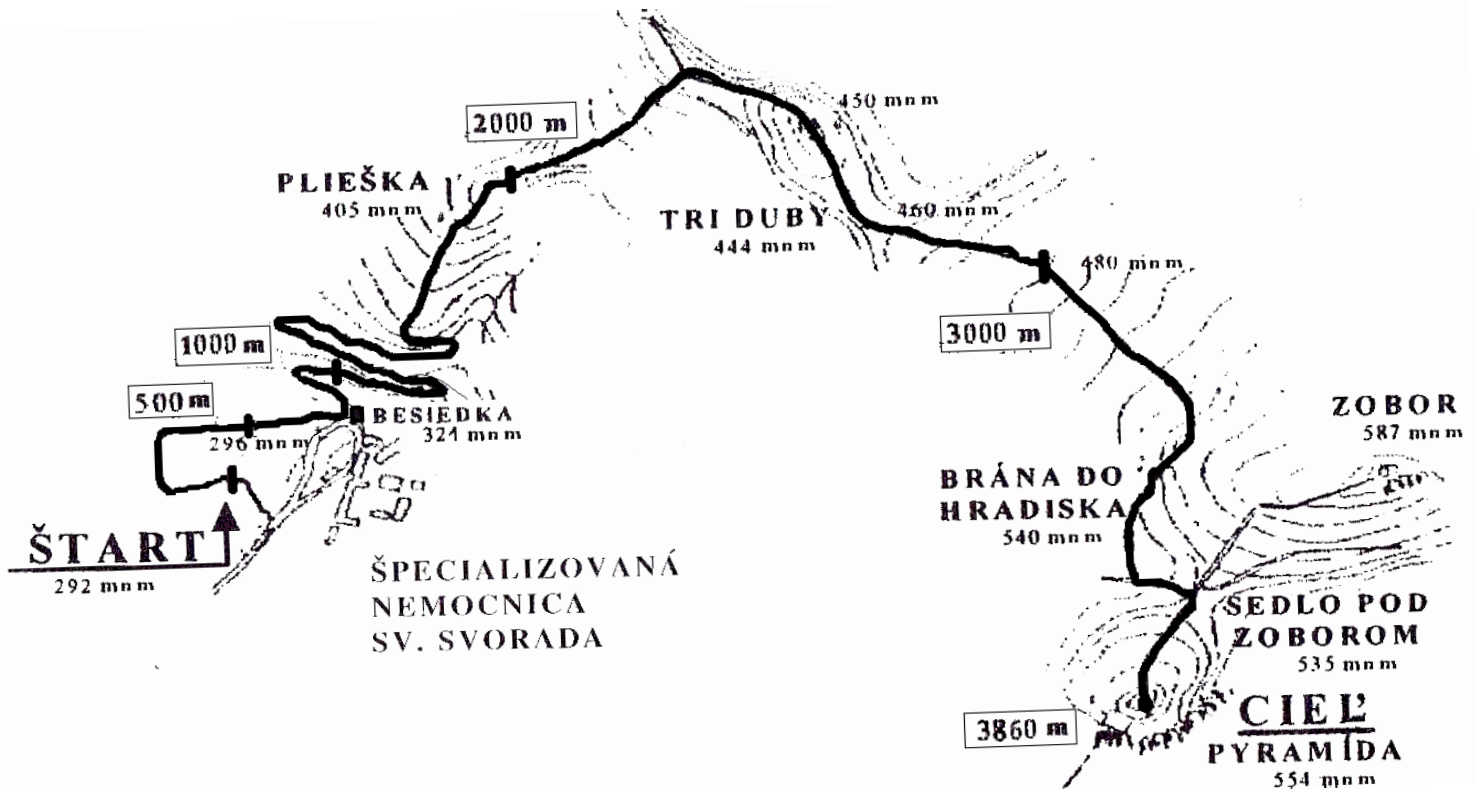

TRASA

Zoborského silvestrovského behu

Farebné značenie TRASY:

PRETEKÁRI = ČERVENÉ
TURISTI = MODRÉ

Prvý kilometer trate je vo výške 330 m n. m., pokračuje cez vrch Plieška (405 m n. m.) s prevýšením 113 m.

Odtiaľ po miernom klesaní nasleduje krátky výstup na kótu 450 m n. m. a plynulé klesanie do priestoru Troch dubov (444 m n. m.). Trať pokračuje vstupnými bránami opevnenia Slovanov (540 m n. m.). Chodník ďalej klesá a privádza nás do Sedla pod Zoborom (535 m n. m.).

Dvestometrovým výbehom končíme naše bežecké úsilie na Pyramíde (554 m n. m.).

Celková trať Zoborského silvestrovského behu je 3860 m.